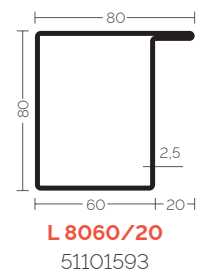

PROFILS DE MENUISERIE ACIER

SÉRIE 50

* Surface galvanisée

SÉRIE 60

SÉRIE 80

AUTRES PROFILS

PARCLOSES

VIS DE PARCLOSE