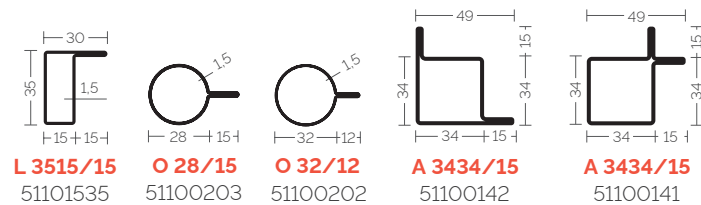

AUTRES PROFILS