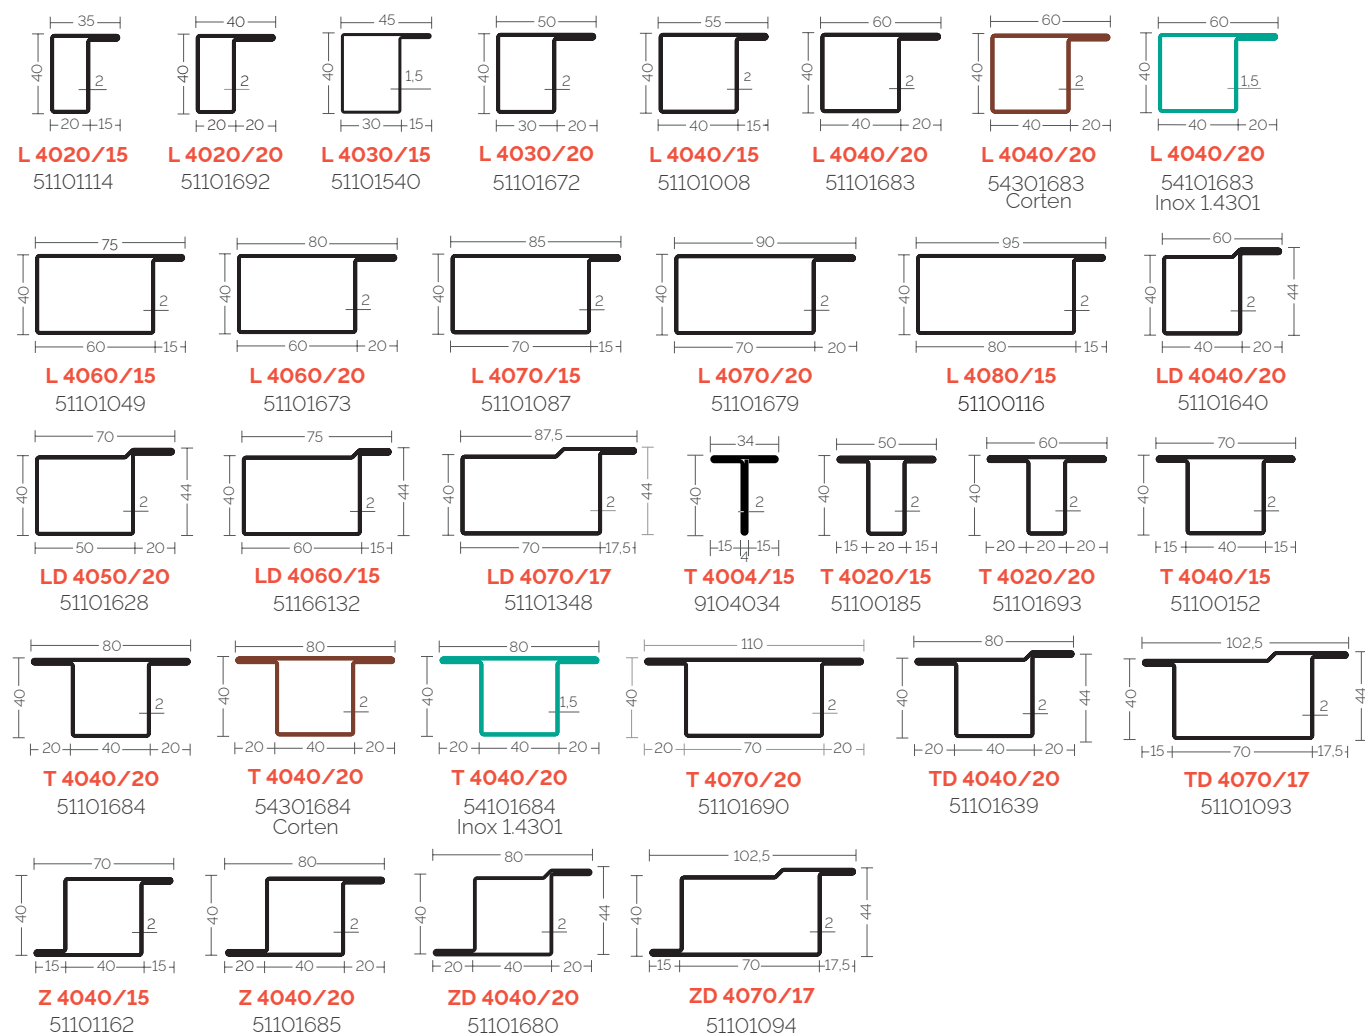

MENUISERIE ACIER

Profils séries 34 | 40 | 50 | 60 | 80

SÉRIE 34

SÉRIE 40

PROFILS DE MENUISERIE ACIER

SÉRIE 50

* Surface galvanisée

SÉRIE 60