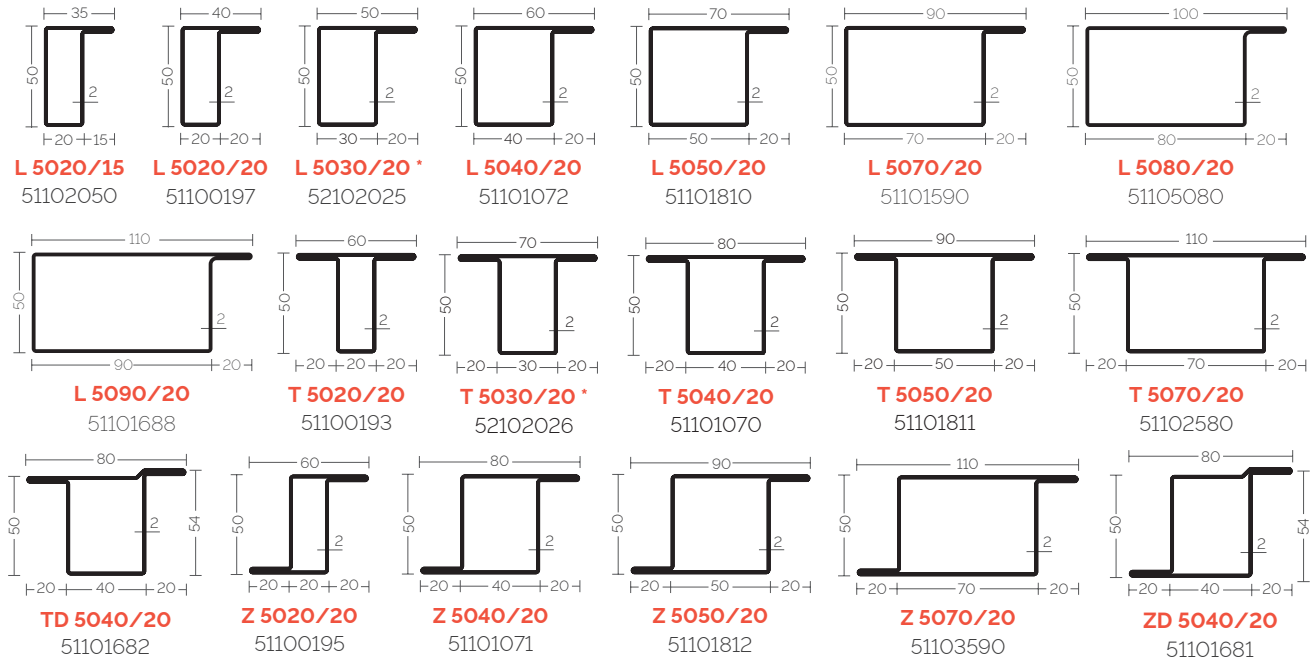

MENUISERIE ACIER

Profils séries 34 | 40 | 50 | 60 | 80

SÉRIE 34

SÉRIE 40

PROFILS DE MENUISERIE ACIER

SÉRIE 50

* Surface galvanisée

SÉRIE 60