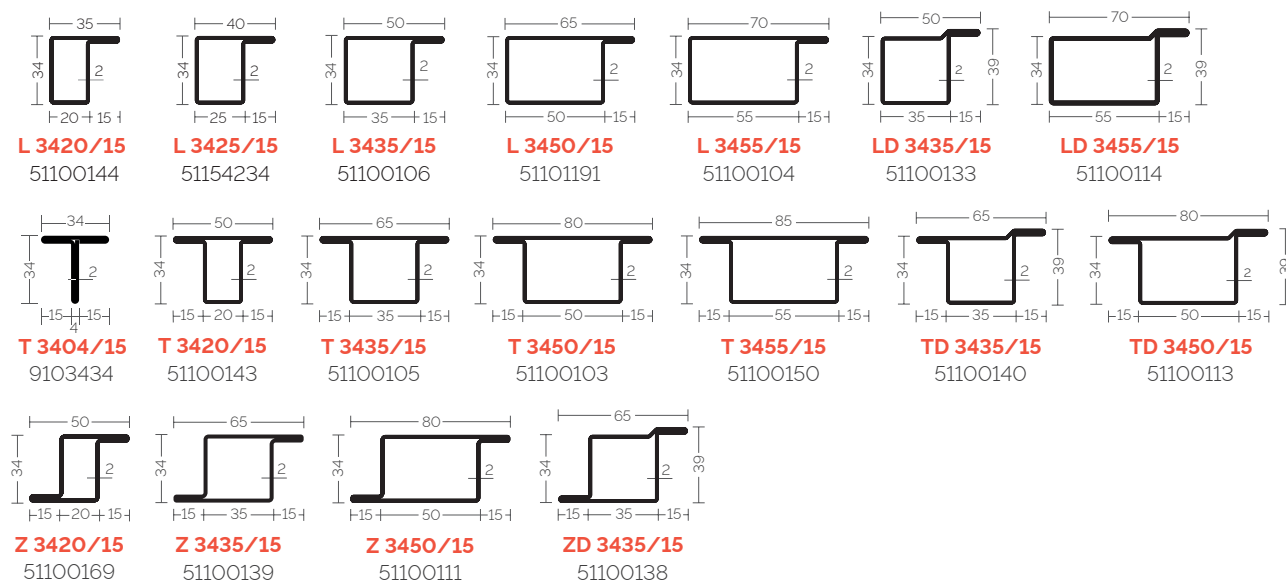

MENUISERIE ACIER

Profils séries 34 | 40 | 50 | 60 | 80

SÉRIE 34

SÉRIE 40

PROFILS DE MENUISERIE ACIER

SÉRIE 50

* Surface galvanisée

SÉRIE 60