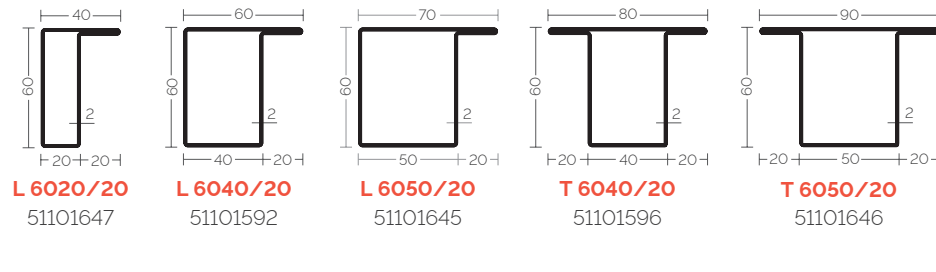

MENUISERIE ACIER

Profils séries 34 | 40 | 50 | 60 | 80

SÉRIE 34

SÉRIE 40

PROFILS DE MENUISERIE ACIER

SÉRIE 50

* Surface galvanisée

SÉRIE 60