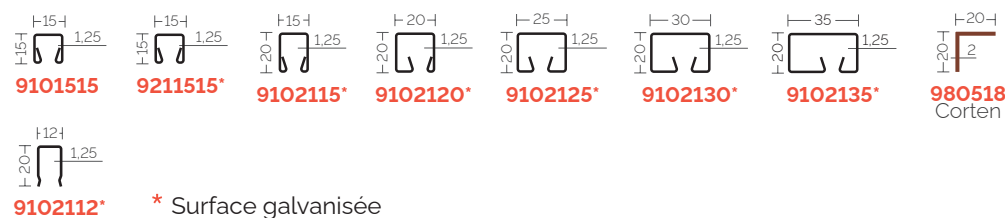

PROFILS DE MENUISERIE ACIER

SÉRIE 50

* Surface galvanisée

SÉRIE 60

SÉRIE 80

AUTRES PROFILS

PARCLOSES

VIS DE PARCLOSE