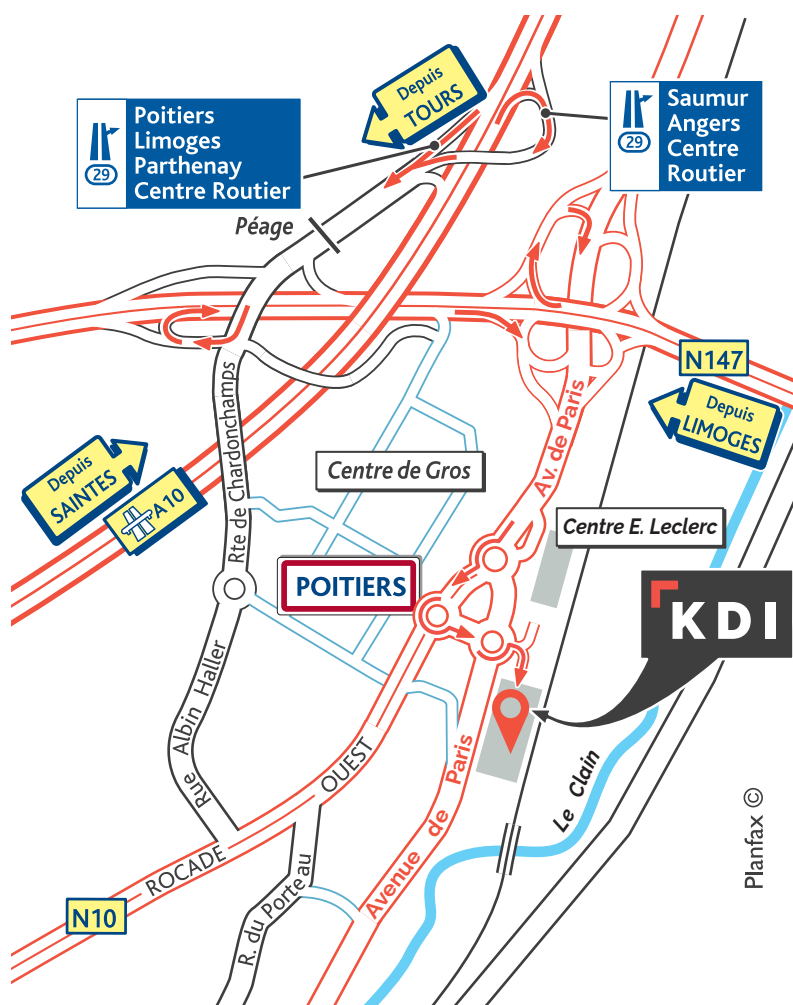

NOS SERVICES +

- Une équipe de professionnels reconnus pour leurs compétences commerciales et techniques
- Une logistique dédiée assurant des livraisons tous les jours sur la région poitevine
- Possibilité de coupe à longueur sur les poutrelles
- Une offre large et complète adaptée pour répondre à vos exigences quotidiennes

NOUS REJOINDRE

KDI

202, Avenue de Paris
86000 Poitiers
Tél : 05 49 55 91 91
E-mail : poitiers@kdi.fr

Depuis Niort et Tours

Rejoindre l'A10 puis emprunter la sortie 29 Angers/Saumur/Poitiers Nord/Centre routier. Puis voir plan.

Depuis Limoges

Rejoindre la D947 en direction de Route de Poitiers/N147 à Couzeix. Suivre N147 en direction de D910 à Magné-Auxances. Emprunter le sortie 7 et quitter E62/N147. Continuer sur D910. Prendre l'Avenue de Paris en direction de Chemin du Quai d'Embarquement à Poitiers. Puis voir plan.

Depuis Angoulême

Rejoindre la N10 à Saint-Yrieix-sur-Charente et quitter Avenue de Cognac, Rue Sainte et Rue de Royan/D941. Rejoindre la N10. Suivre D910 en direction de Chemin du Quai d'Embarquement à Poitiers. Puis voir plan.

Planfax ©

KDI

202, Avenue de Paris
86000 Poitiers

Nous contacter

Tél : 05 49 55 91 91

E-mail : poitiers@kdi.fr

HORAIRES D'OUVERTURE

du lundi au jeudi : 8h00 à 12h00 | 13h30 à 17h30
le vendredi : 8h00 à 12h00 | 13h30 à 16h30

www.kdi.fr