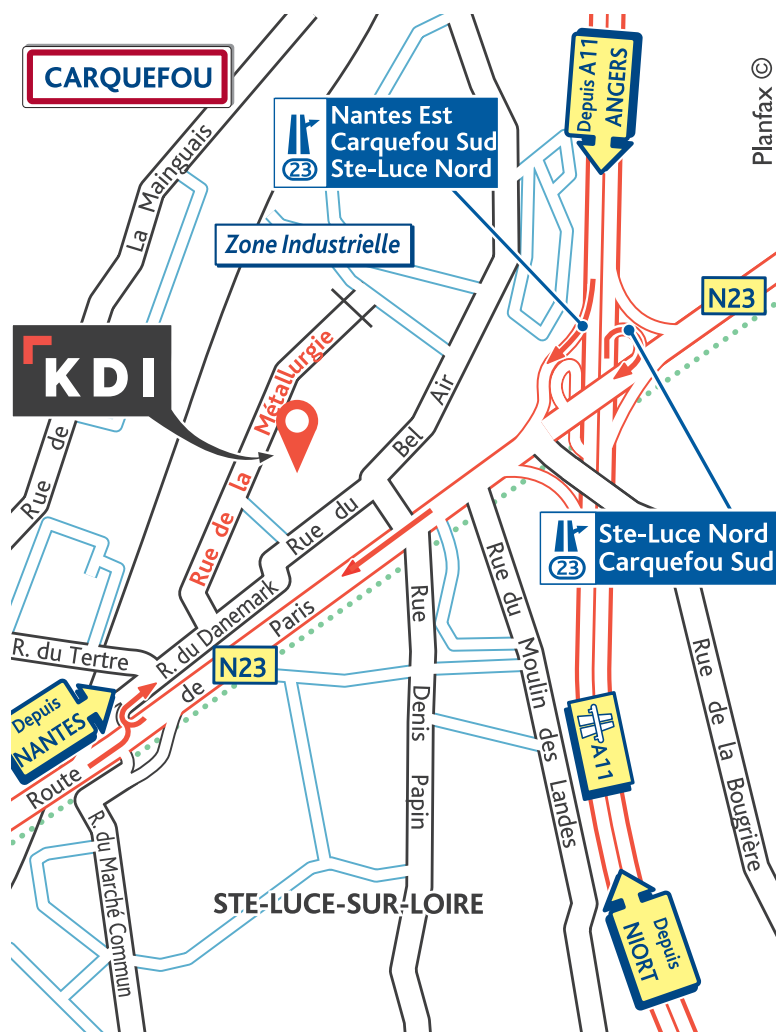

NOS SERVICES +

- Une équipe de professionnels reconnus pour leurs compétences commerciales et techniques
- Une logistique dédiée assurant des livraisons en fonction de vos besoins.
- Possibilité de coupe à longueur sur les poutrelles et tubes...
- Service de revêtement plastique sur les tôles aluminium avec l'appui de la plateforme nationale de Bussy-Saint-George (77)

NOUS REJOINDRE

KDI

Z.I. - Rue de la Métallurgie
BP 20117
44471 Carquefou cedex
Tél : 02 40 18 50 00
E-mail : nantes@kdi.fr

Depuis Angers

Rejoindre l'A11 en direction de Nantes. Suivre la direction Périphérique Sud/Bordeaux/Nantes Centre/Carquefou. Emprunter la sortie 23 Nantes Est/Carquefou Nord/Ste-Luce. Puis voir plan.

Depuis Nantes

Rejoindre la N23 en direction de Ste-Luce-sur-Loire/Angers par RN. Puis voir plan.

Depuis Niort

Rejoindre l'A83 en direction de Nantes. Suivre la direction de Paris. Emprunter la sortie 23 Ste-Luce Nord/Carquefou Nord. Puis voir plan.

KDI

Z.I. - Rue de la Métallurgie
BP 20117
44471 Carquefou cedex

Nous contacter

Tél : 02 40 18 50 00

E-mail : nantes@kdi.fr

NOTRE AGENCE EST OUVERTE

du lundi au vendredi :

7h30 à 12h30 | 13h30 à 17h30

SERVICE LOGISTIQUE

du lundi au vendredi : **6h00 à 23h30**

SERVICE ENLÈVEMENT

du lundi au vendredi : **7h30 à 14h00**

www.kdi.fr