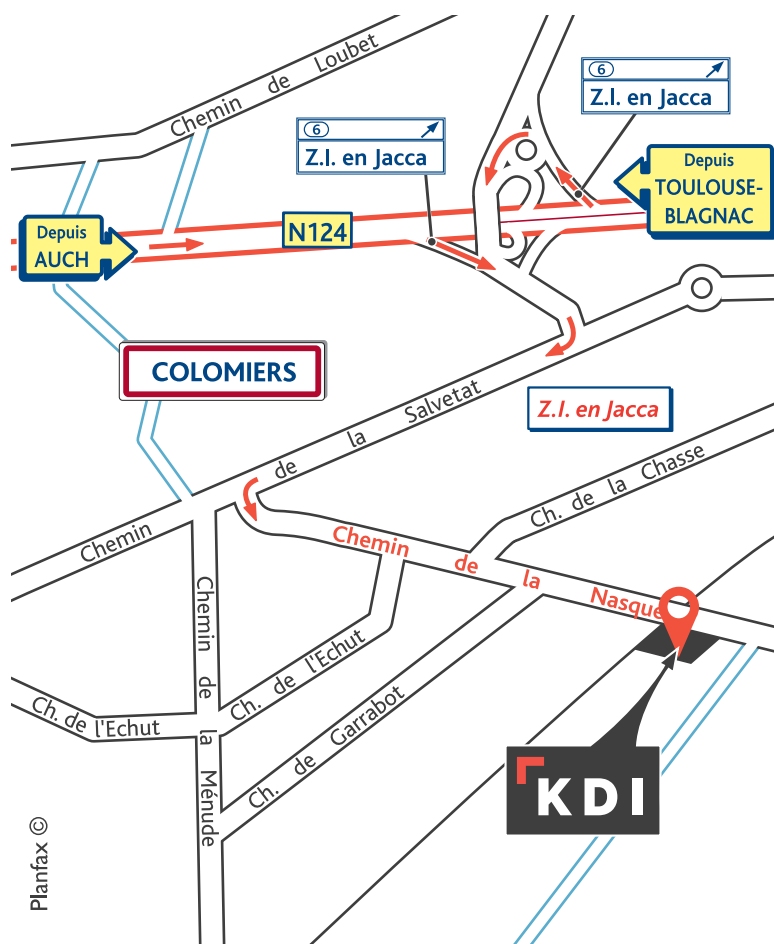

NOUS REJOINDRE

KDI

Z.I. en Jacca
Chemin de la Nasque
31770 Colomiers
Tél : 05 61 36 06 60
E-mail : toulouse@kdi.fr

Depuis Auch

Rejoindre la N124 en direction de Toulouse puis emprunter la sortie 6 Z.I. en Jacca. Continuer en direction de la Zone Industrielle. Puis voir plan.

Depuis Toulouse-Blagnac

Rejoindre l'A624 puis la N124 en direction d'Auch. Prendre la sortie 6 Z.I. en Jacca puis suivre la direction Zone Industrielle. Puis voir plan.

KDI

Z.I. en Jacca
Chemin de la Nasque
31770 Colomiers