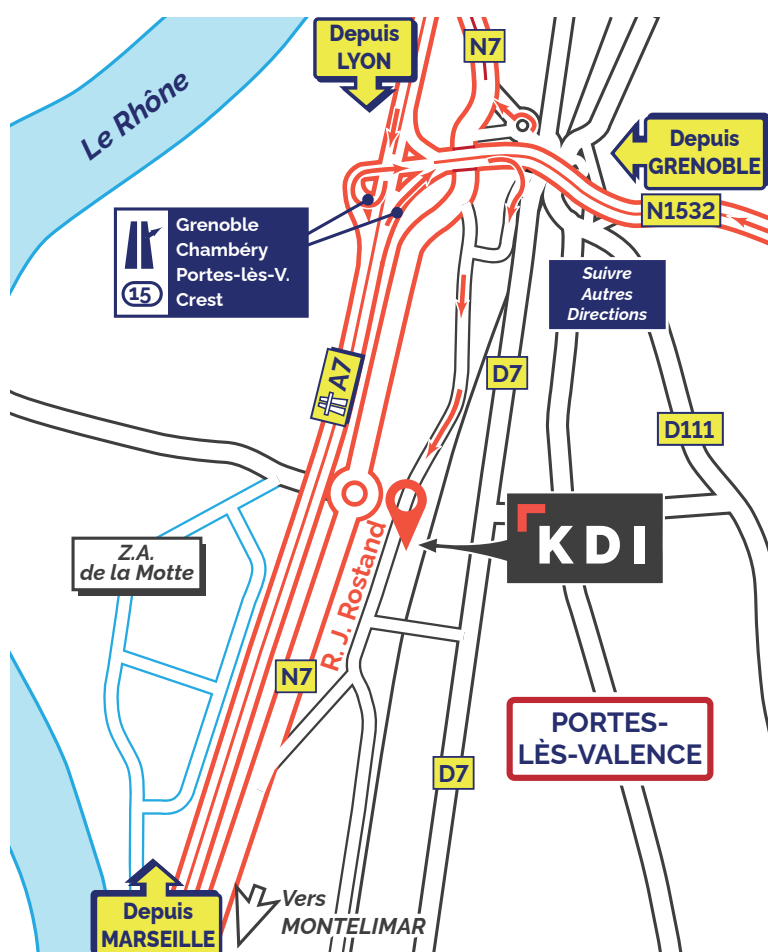

NOS SERVICES +

- Une équipe de professionnels reconnus pour leurs compétences commerciales et techniques,
- Plus de 5000 Tonnes et 3000 références,
- Une logistique dédiée assurant des livraisons sur la région Rhône Alpes / PACA,
- L'appui de 2 plateformes nationales : Neuville-sur-Oise et Bussy-Saint-Georges
- Coupe à longueur de poutrelles

NOUS REJOINDRE

KDI

60, rue Jean Rostand
26800 Portes-Lès-Valence
Tél : 04 75 57 93 93
E-mail : valence@kdi.fr

Depuis Lyon

Rejoindre l'A7 en direction de Marseille puis prendre la sortie 15 Grenoble/Chambéry/Portes-Lès-Valence/Crest. Continuer en direction de Montélimar par la N7. Puis voir plan.

Depuis Marseille

Rejoindre l'A7 en direction de Lyon. Prendre la sortie 15 Grenoble/Chambéry/Portes-Lès-Valence/Crest, puis suivre Autres directions. Puis voir plan.

Depuis Grenoble

Rejoindre l'A49 en direction de Valence. Après le péage continuer par la N532, puis N1532 vers A7 Marseille. A Portes-Lès-Valence, suivre Autres directions. Puis voir plan.

KDI

60, rue Jean Rostand
26800 Portes-Lès-Valence

Nous contacter

Tél : 04 75 57 93 93
E-mail : valence@kdi.fr

NOTRE AGENCE EST OUVERTE

du lundi au jeudi :
8h00 à 12h00 | 13h30 à 17h20

le vendredi :
8h00 à 12h00 | 13h30 à 16h00