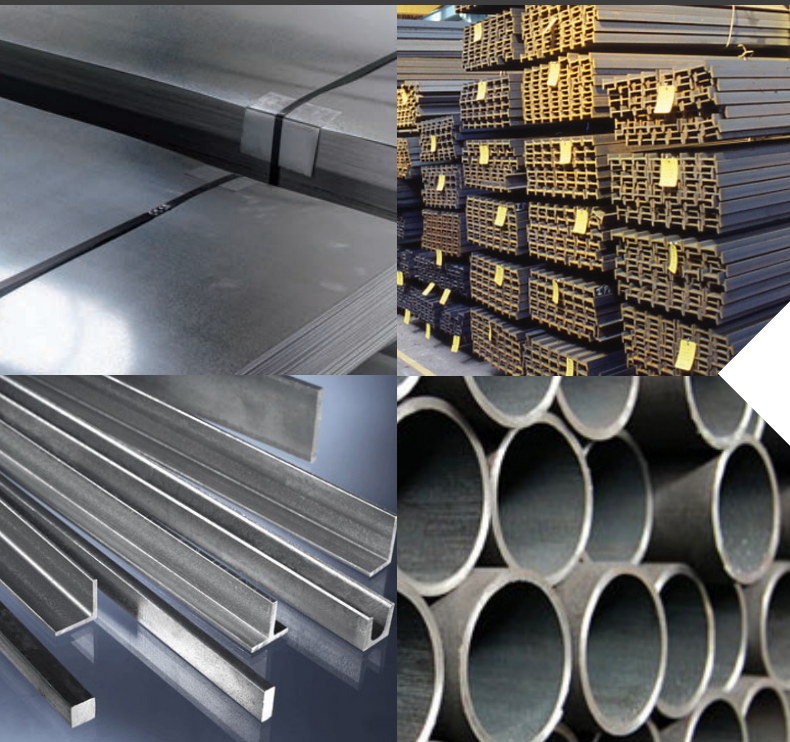

Des interlocuteurs proches de vous

KDI à Valence met à votre disposition une large gamme en acier, aluminium, inox et des services de parachèvement :

L'ACIER SOUS TOUTES SES FORMES

■ PRODUITS PLATS

Tôles noires, décapées, larmées, galvanisées ou électrozinguées, tôles à nuances, plaques

■ POUTRELLES [SUR STOCK]

IPN jusqu'à 200, UPE jusqu'à 270,
IPE jusqu'à 600, HEA jusqu'à 450,
UPN jusqu'à 300, HEB jusqu'à 300

■ LAMINÉS

Plats, cornières, carrés, tés, UAC

■ TUBES

Tubes de construction, tubes canalisation soudés, sans soudure et pétrole

■ PRODUITS BÉTON

Treillis soudés, ronds, armatures

■ ACIERS TECHNIQUES

Étirés, tôles perforées, profils à froid, caillebotis

■ ALUMINIUM ET INOX

Tôles, profilés et tubes

■ MENUISERIE ACIER

Profilés standard pour fenêtres, portes, façades
Portes tôlées, coupe-feu et pare-flamme
Système anti-inondation.