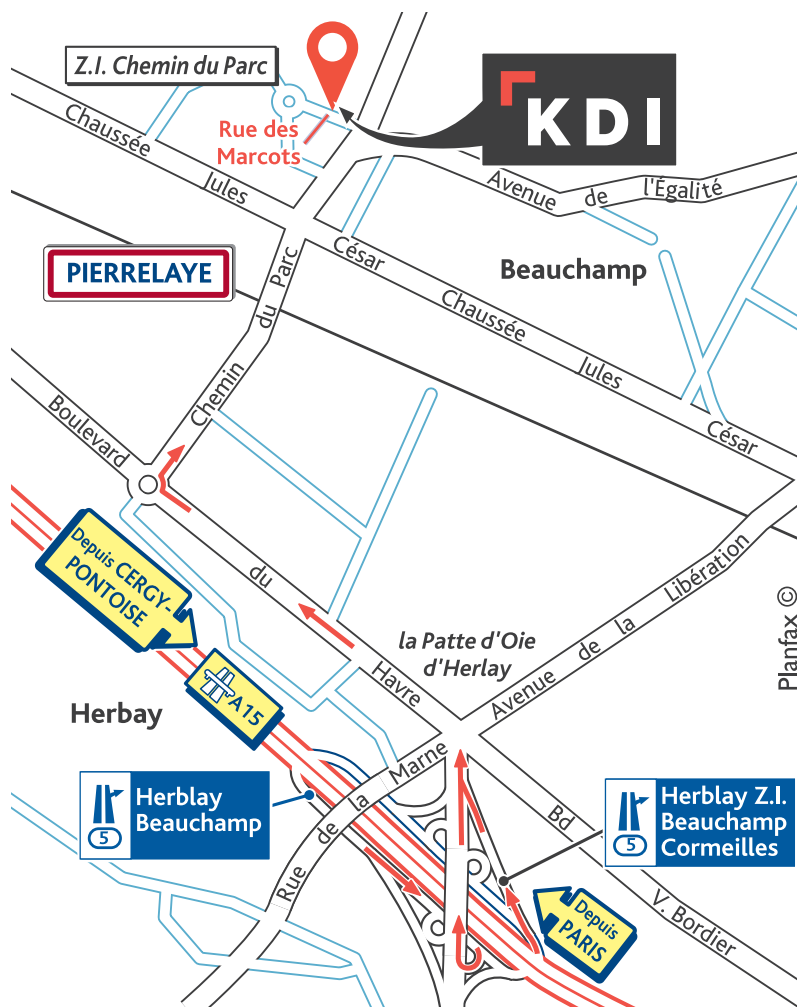

NOUS REJOINDRE

KDI

Z.I. chemin du Parc
Rue des Marcots - BP 19
95480 Pierrelaye
Tél : 01 30 40 00 25
E-mail : pierrelaye@kdi.fr

Depuis Paris

Rejoindre la Porte de Clichy, passer sous le périphérique et prendre à droite le Boulevard Victor Hugo vers Saint-Ouen. Suivre ensuite la direction du Pont de Gennevilliers. Continuer tout droit vers A15/Cergy-Pontoise. Emprunter la sortie 5 Herblay Z.I./Beauchamp/Corneilles. Suivre Beauchamp et à la Patte d'Oie d'Herblay suivre Pierrelaye. Puis voir plan.

Depuis Cergy-Pontoise

Rejoindre l'A15 en direction de Paris. Emprunter la sortie 5 Herblay/Beauchamp. Suivre Beauchamp et à la Patte d'Oie d'Herblay suivre Pierrelaye. Puis voir plan.

KDI

Z.I. chemin du Parc
Rue des Marcots - BP 19
95480 Pierrelaye